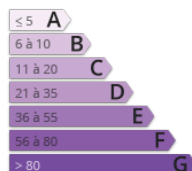

Vente appartement MONTPELLIER

134 000 €

MONTPELLIER

agence générale

16 rue chaptal
34000 MONTPELLIER
agenceboulenc@gmail.com
Tel. : 0467926843

<http://www.agenceboulenc.fr/>

- » Référence : BOUTOMG
- » Nombre de pièces : 2
- » Quartier : MONTPELLIER
- » Surface : 44.55 m²
- » Chauffage : Individuel
- » Taxes foncière : 898 €
- » Honoraires : 9000 €

En plein cœur du quartier Boutonnet, Résidence VILLA JOSEPHINE très calme et bien située, en rez-de-jardin, F2 composé d'une pièce principale avec un espace cuisine, une chambre et une salle de bains avec WC. Vendu avec une place de parking en sous-sol. Tramway L1 à proximité ainsi que tous commerces et écoles. Actuellement loué 500 € / mois hors charges.

Notes de visites :

E

C