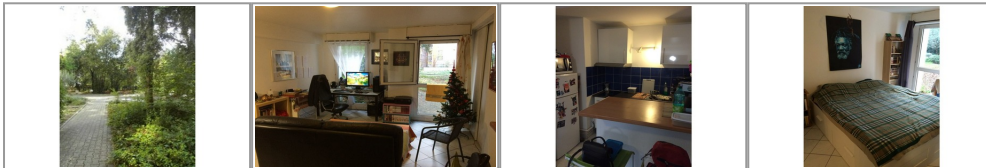

En plein cœur du quartier Boutonnet, Résidence VILLA JOSEPHINE très calme et bien située, en rez-de-jardin, F2 composé d'une pièce principale avec un espace cuisine, une chambre et une salle de bains avec WC. Vendu avec une place de parking en sous-sol. Tramway L1 à proximité ainsi que tous commerces et écoles. Actuellement loué 500 € / mois hors charges.