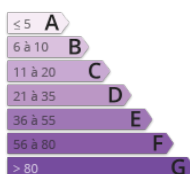

Vente appartement MONTPELLIER

96 000 €

MONTPELLIER

agence générale

16 rue chaptal
34000 MONTPELLIER
agenceboulenc@gmail.com
Tel. : 0467926843

<http://www.agenceboulenc.fr/>

- » Référence : FESQUET
- » Nombre de pièces : 2
- » Quartier : MONTPELLIER
- » Surface : 35.6 m²
- » Chauffage : Individuel
- » Taxes foncière : 808 €
- » Honoraires : 6720 €

Secteur Père Soulas, rue du FESQUET, F2 très calme de 35,60 m² composé d'une entrée, d'une salle de bain avec baignoire et WC, chambre avec grand placard, séjour donnant sur terrasse de 11,76 m², cuisinette séparée. Parking commun à la résidence. Proches transports (Bus). Travaux à prévoir. Libre actuellement.

Notes de visites :

D

E