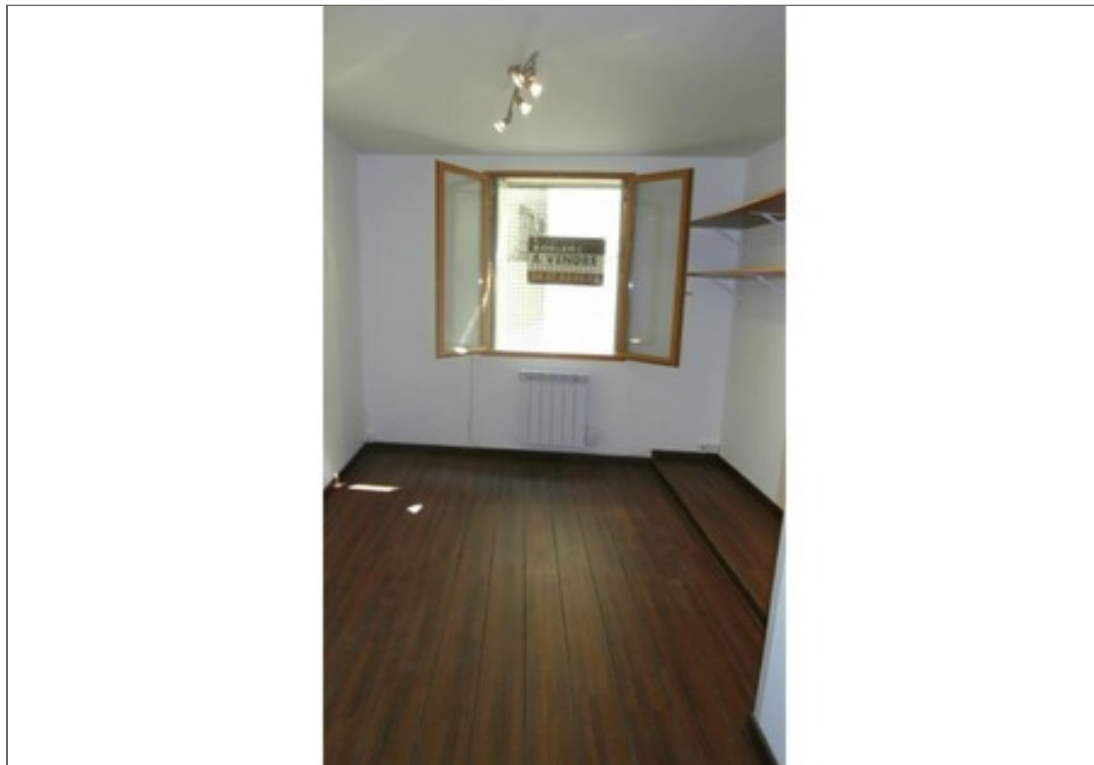

Location appartement MONTPELLIER

442 €
Charges : 30 €
MONTPELLIER

agence générale

16 rue chaptal
34000 MONTPELLIER
agenceboulenc@gmail.com
Tel. : 0467926843

<http://www.agenceboulenc.fr/>

- » Référence : 12REFUGEZO
- » Nombre de pièces : 2
- » Quartier : MONTPELLIER
- » Surface : 24.05 m²
- » Chauffage : Individuel
- » Charges : 30
- » Honoraires : 312 €