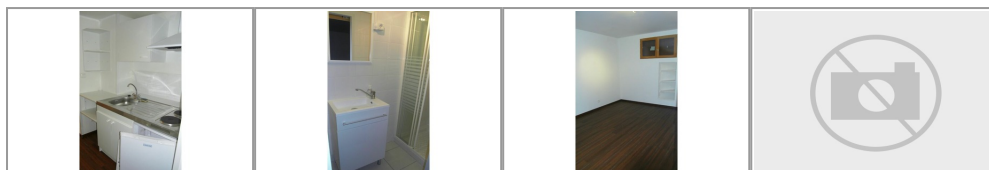

Proche Fac de Droit et de Médecine, F1 en rez-de-chaussée d'une petite rue calme, rénové, composé d'un séjour, d'un coin cuisine aménagé, d'une chambre et d'une salle d'eau. Appartement très calme et équipé avec placard, à 2 pas de l'arrêt de Tram Louis Blanc. Tout commerces, laverie, épicerie... Libre Actuellement.